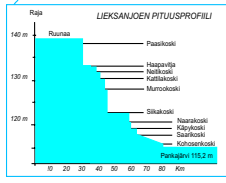

10 RUUNAAAN LUONTOTALO
Avoinna kesäisin:
2.5-29.6.08 ma-su klo 10-17
30.6-10.8 ma-su klo 9-18
11.8.28.9.08 ma-su klo 10-17
Ruunaan tie 129, 81750 Pankakoski
tel. 0205 645757
luontoon.fi

11 KARJALAN KUOHU
- Koskenlaskut kummitailla
- Kalastus ja Metsästys
- Majoitus ja tilausravintolapalvelut
- Moottorikelkkasafarit & vuokraus
Sarkkilaantie 17
81720 Lieksa
tel. 0400 966 428 / www.karjalankuuhu.fi
paavo.pennanen@karjalankuuhu.fi

Pankakoski - Lieksankoski voimat

— Pato
— Pohjapadot
Voimatilais

Vanhan uoman voi ohittaa maitse
Heinävaaran yltse 1,5 km
Padot ohitetaan kantamalla.
Pohjapadot ohitetaan kantamalla
Juoksuatusten aikana suositellaan
Heinävaaran yltse kantamista.

Kohosenkoski
Kohosenkoski
200 m / 0,4 m. I lk.
Kosken keskellä pieni saari,
joka tulvalla veden alla.
Lasketavissa molemmin puolin.
Etukäistarkastus oikealta rannalta

Naarakoski
Naarakoski
300 m / 1 m. I-II lk.
Korkealla vedellä
2 laskureittiä.
Ennakotarkastus ja kosken
ohittaminen kantamalla oikealta rannalta.

Käpykoski
Käpykoski
300 m / 1 m. I-II lk.
Korkealla vedellä
useita laskureittejä.
Ennakotarkastus ja kosken
ohittaminen kantamalla oikealta rannalta.

- Pysäköinti ja info
- Pysäköintialue
- Opastus
- Asuntovuonuualue
- Laavu tai Kota
- Majoitusta, vuokramökki
- Telttailualue
- Näköalatori
- Tulentekopaikka
- Kahvila
- Ravintola
- Kierrätyspiste
- Vesillelasku, Maihinnousupaikka